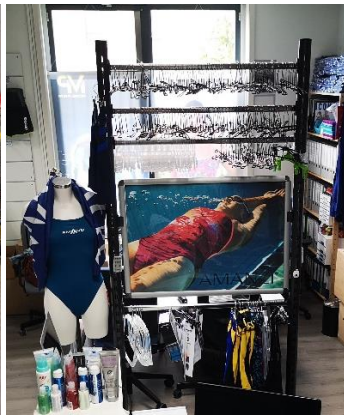

Foto's

Rotosysteem